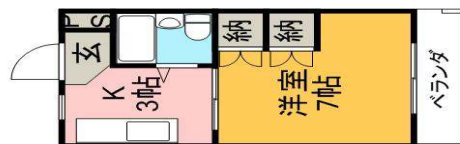

物件外観

※図面と相違する場合は、現況を優先します。

物件間取

※図面と相違する場合は、現況を優先します。

現地案内

種 別	マンション
最 寄 駅	伊予鉄 郡中線「土居田駅」より徒歩6分
間 取	1DK
賃 貸 条 件	賃料 33,000円
	敷金3ヶ月・礼金0円

住 所	愛媛県松山市土居田町720		
建 物	建 物 名	八東ハイツ 206	
	構 造	RC(鉄筋コンクリート造) 2階建(2階部分)	
	専 有 面 積	20㎡	
	間 取 内 訳	洋室:7 DK:3	